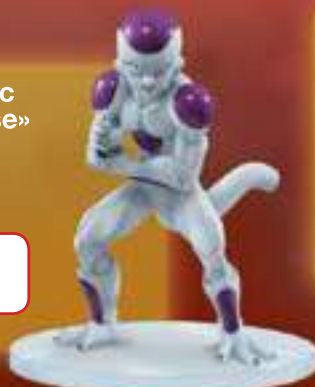

29

«Dramatic Showcase» Goku Super Saiyan

35€

ORDINE PEZZI N.

©Eiichiro Oda / Shueisha, Toei Animation

31
«CreatorXCreator»
Silers Rayleigh
40€

ORDINE PEZZI N.

造型師
写真家