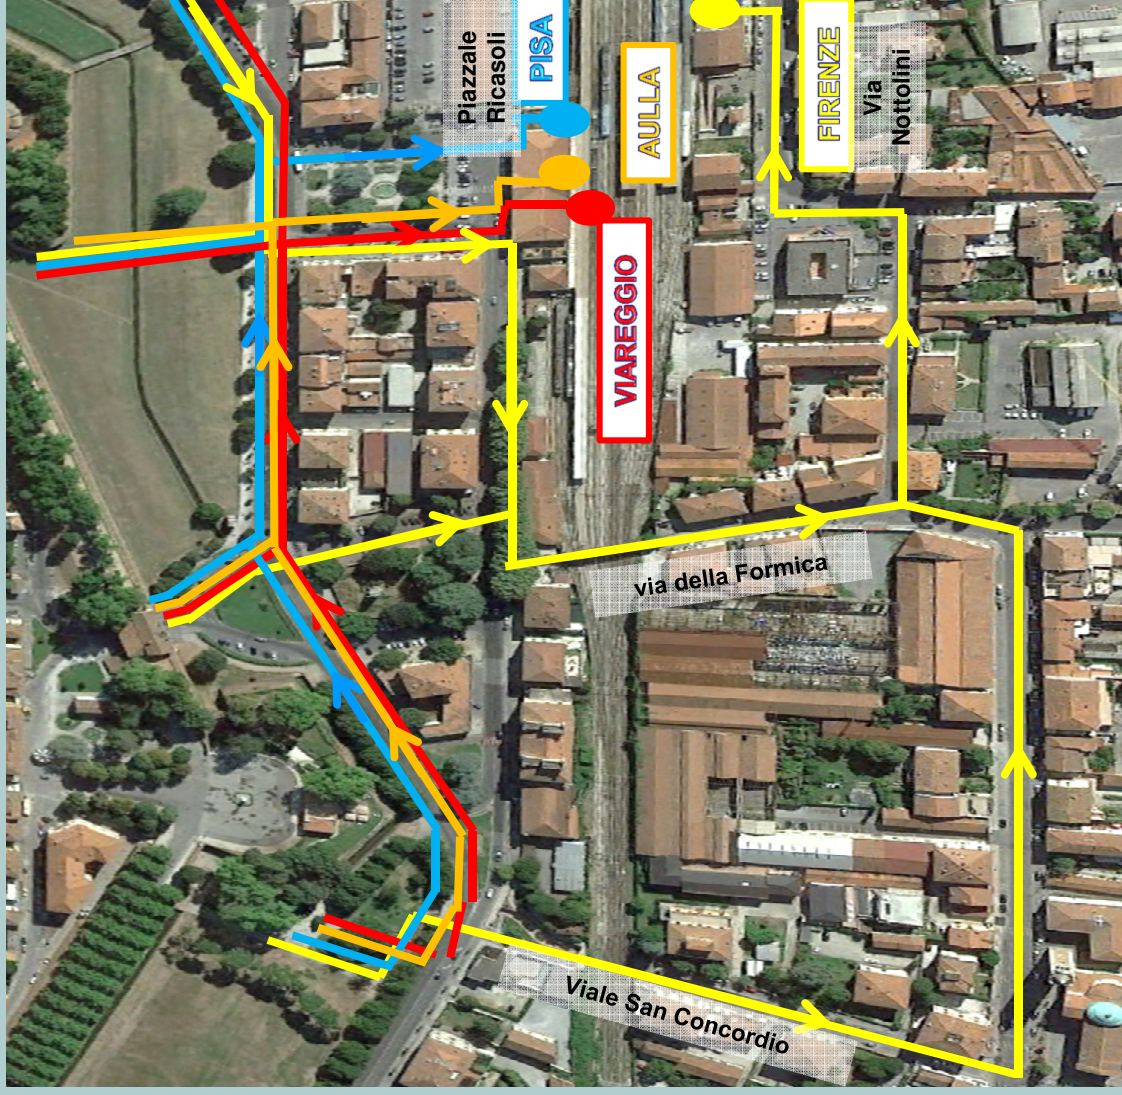

AVVISO AI VIAGGIATORI

In occasione della manifestazione *Lucca Comics 2017*, nella **stazione di Lucca l'accesso ai binari è modificato e indicato da apposita segnaletica**, come di seguito specificato:

dalle ore 8 del 4 novembre alle ore 23.50 del 5 novembre:

- **Treni per Firenze SMN:** binari 5 e 6; accesso da Via Nottolini, lato opposto al fabbricato di stazione;
- **Treni per Viareggio:** binario 1 e Tronchi Ovest;
- **Treni per Aulla L.:** binari 1 e 1° Tronco Est;
- **Treni per Pisa C.le:** binari 3 e 4.

Per elevata affluenza viaggiatori sono previsti tempi maggiori di interscambio ed i treni potranno subire ritardi fino a 20 minuti.