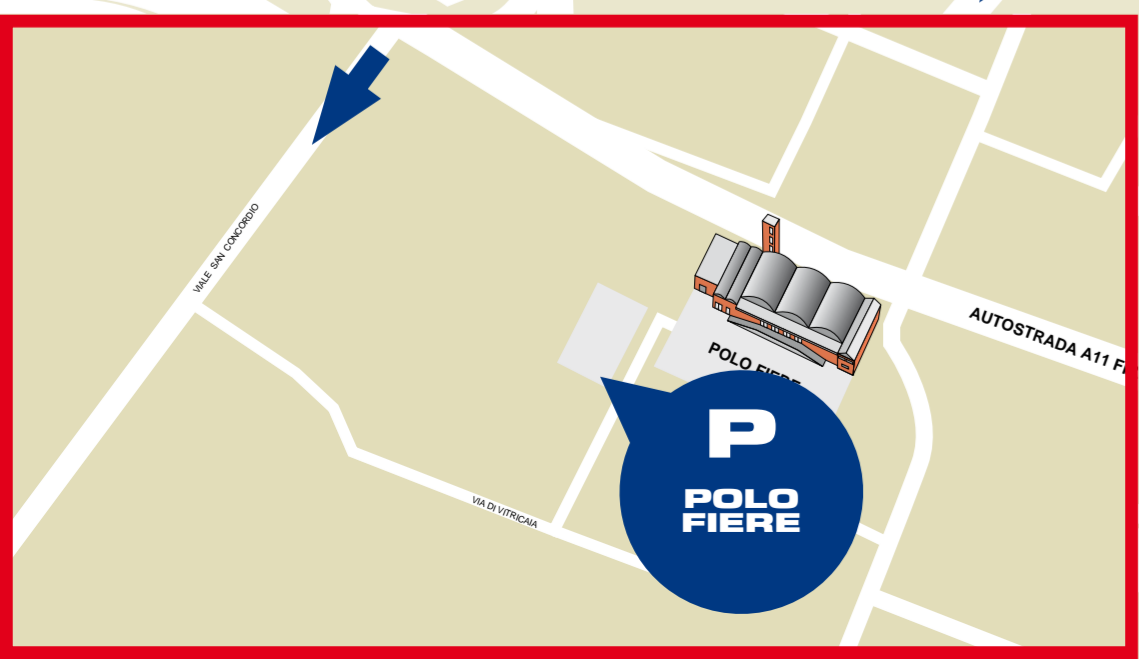

MAPPA DEI PARCHEGGI

L
CIMITERO

M
PALASPORT

O
DON BARONI

N
TAGLIATE

A
CAMPO DI MARTE

F
LUPORINI SOLO CAMPER

H
MAZZINI

SCOPRI L'APP UFFICIALE DI
LUCCA COMICS & GAMES

P
POLO FIERE

E
STAZIONE

C
MERCATO ORTOF.

B
PUBBLICI MACELLI

PRENOTA IL TUO PARCHEGGIO

Q
BINARI ALTI

LUCCA
COMICS AND GAMES **2018** MADE IN ITALY